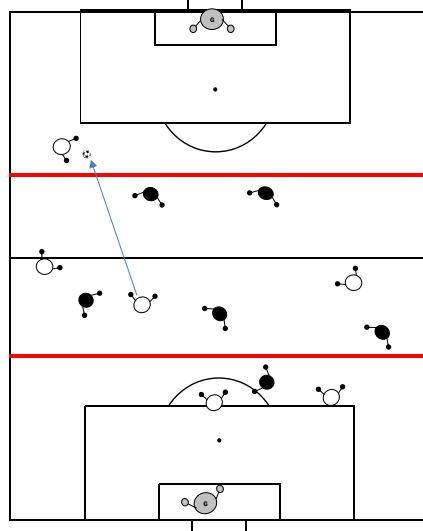

- ゴールキック特別ルール
- オフサイド特別ルール

※1分はコートチェンジと選手交代の時間です、ミーティングはご遠慮ください

協賛 (株)ACUORE (株)ジェイワールドトラベル

※オフサイドライン：攻撃側の選手はセンターラインを越えオフサイドラインまでオフサイドを取られない

NOT OFF SIDE

OFF SIDE

ゴールキック

シュートアウト合戦

※ペナルティエリア内で味方選手が受けることができる。インプレーになったら相手チームはペナルティエリア内に侵入できる

※シュートアウト：キッカーはセンターサークルからスタートして、10秒以内にシュートを打つ。GKはゴールラインからスタート。