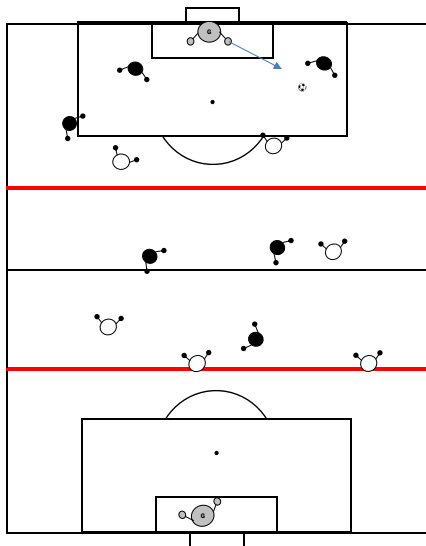

- ゴールキック特別ルール
- オフサイド特別ルール

※1分はコートチェンジと選手交代の時間です、ミーティングはご遠慮ください

協賛 (株)ACUORE (株)ジェイワールドトラベル

※オフサイドライン：攻撃側の選手はセンターラインを越えオフサイドラインまでオフサイドを取られない

NOT OFF SIDE

OFF SIDE

ゴールキック

シュートアウト合戦

※ペナルティエリア内で味方選手が受けることができる。インプレーになったら相手チームはペナルティエリア内に侵入できる

※シュートアウト：キッカーはセンターサークルからスタートして、10秒以内にシュートを打つ。GKはゴールラインからスタート。