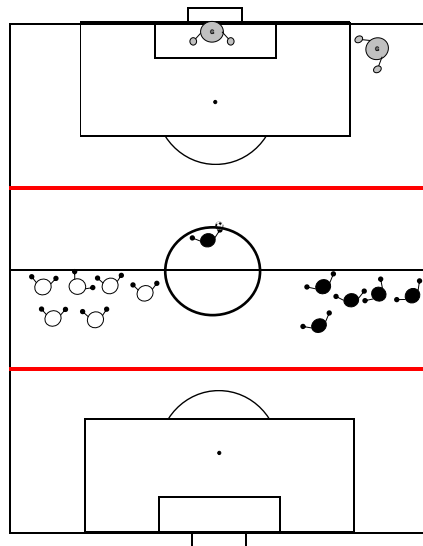

- ゴールキック特別ルール
- オフサイド特別ルール

※1分はコートチェンジと選手交代の時間です、ミーティングはご遠慮ください

協賛 (株)ACUORE (株)ジェイワールドトラベル

※オフサイドライン：攻撃側の選手はセンターラインを越えオフサイドラインまでオフサイドを取られない

NOT OFF SIDE

OFF SIDE

ゴールキック

シュートアウト合戦

※ペナルティエリア内で味方選手が受けることができる。インプレーになったら相手チームはペナルティエリア内に侵入できる

※シュートアウト：キッカーはセンターサークルからスタートして、10秒以内にシュートを打つ。GKはゴールラインからスタート。