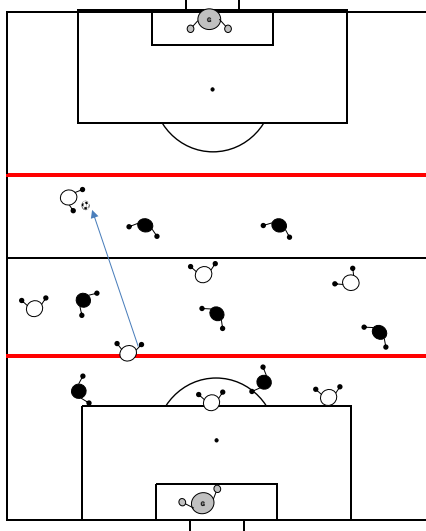

※オフサイドライン：攻撃側の選手はセンターラインを越えオフサイドラインまでオフサイドを取られない

NOT OFF SIDE